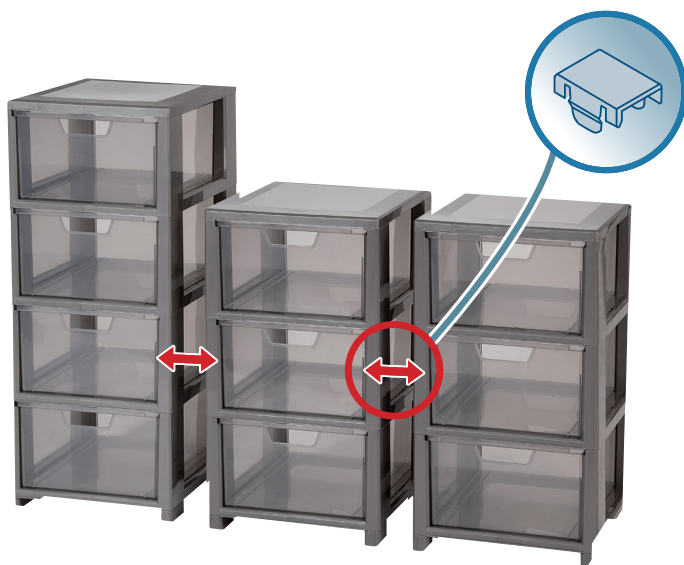

32,5 x 35 x h 77,6 cm

1

8025992

Cassettiera Linea 4 cassetti
Linea storage unit 4 drawers

32,5 x 35 x h 77,6 cm

1

● su ordinazione - *pre order*

cassettiere - storage units