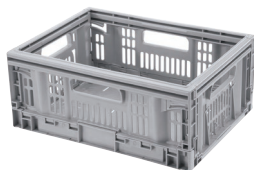

8035397

Cassa pieghevole multiuso
Multipurpose fold flat crate
15,8 L - 40 x 29,8 x h <4,2>16,9 cm

6