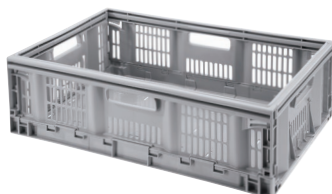

8035400

Cassa pieghevole multiuso
Multipurpose fold flat crate
37 L - 59,7 x 39,8 x h <4,2>18,7 cm

6