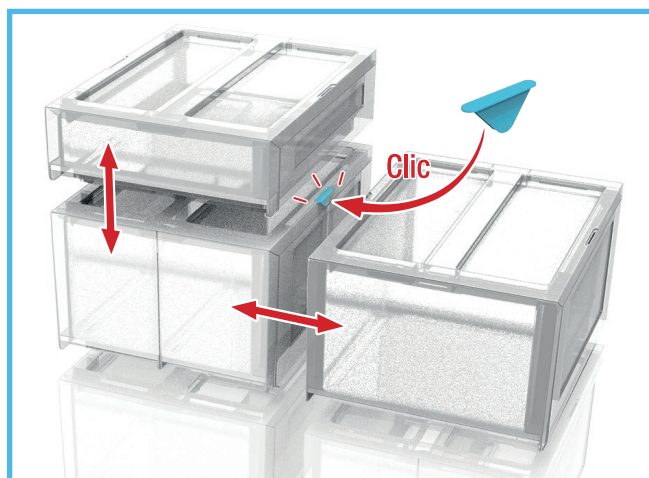

8024210 ●

Modulo cassetto alto
con 2 vaschette organizer
*Modular - High drawer module
with 2 organizer*

29 x 38 x h 20,5 cm

1