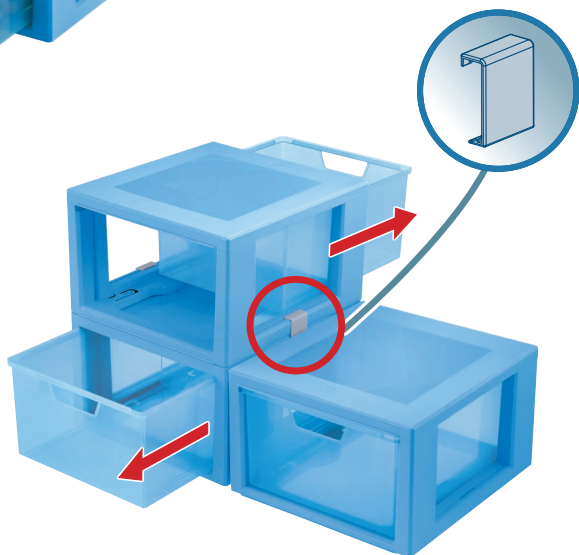

Box Linea con coperchio
e vaschetta
*Box Linea with lid
and sliding tray*
28,4 x 17,6 x h 10 cm

12

Modulo LINEA

8024058
Modulo Linea
Linea module
32,5 x 35 x h 20,3 cm
3

Modulo LINEA organizer

8024055 ●
Modulo Linea con organizer
Linea module with organizer
32,5 x 35 x h 20,3 cm
3