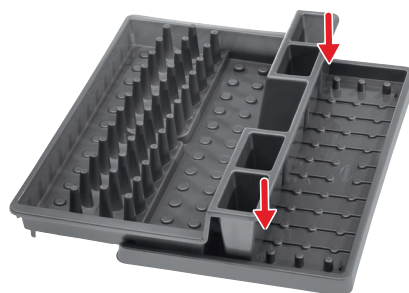

18,5 x 10,8 x h 16,5 cm

16 

KITCHEN

K

KITCHEN

8074419

Scolaposate Bella con vassoio
Bella - Cutlery drainer with tray
 16,4 x 11,2 x h 12,5 cm
 12 

SCOLAPIATTI - SCOLAPOSATE - BELLA

8074418

Scolapiatti Bella con vassoio
Bella - Dish drainer with tray
 30<53> x 44,7 x h 8,8 cm
 6 

Max. 53 cm

PORTAPOSATE - BELLA

8074415

Set 2 - Portaposate Bella
Set 2 - *Bella cutlery tray*

28,7 x 41 x h 6,7 cm