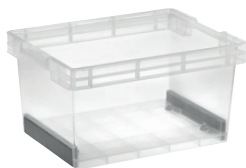

8034324

Box Evolution T40

15 L - 39 x 28,2 h 20 cm

5