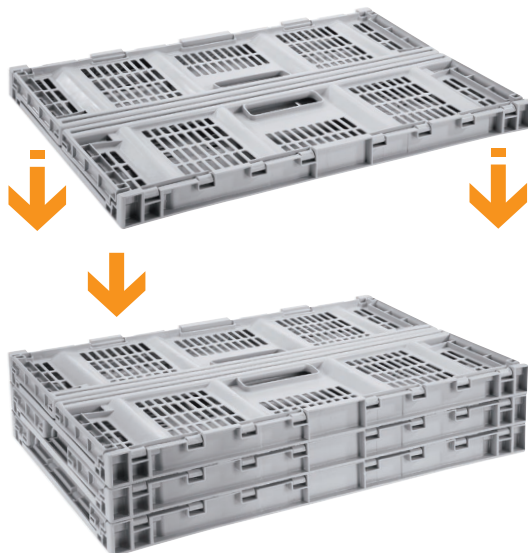

6

8035400

Cassa pieghevole multiuso
Multipurpose fold flat crate
 37 L - 59,7 x 39,8 x h <4,2>18,7 cm

6

8035401

Cassa pieghevole multiuso
Multipurpose fold flat crate
 46 L - 59,7 x 39,8 x h <4,2>22,9 cm

6

CESTA EVA