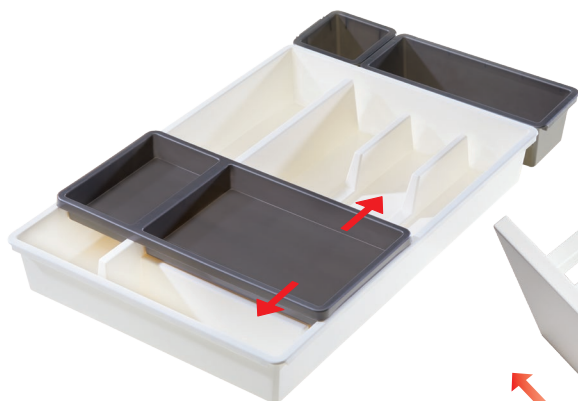

PORTAPOSATE - BELLA 40 x 60 cm

8074423

Set 4 - Portaposate Bella
Set 4 - *Bella cutlery tray*

29 x 49,2 cm x h 6,7 cm

5