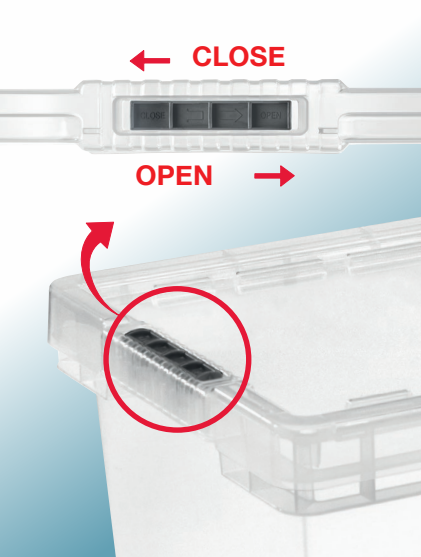

8034366

Box Evolution T40

25 L - 39 x 28,2 h 30 cm

5