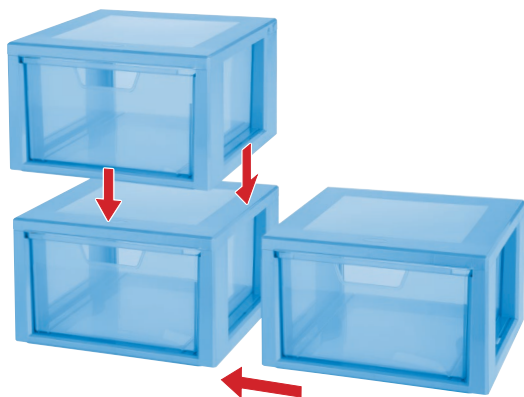

6

8034185

Box Linea con coperchio
Box Linea with lid
17,6 x 14,1 x h 8,2 cm

12

8034186

Box Linea con coperchio
Box Linea with lid
28,4 x 17,6 x h 10 cm

12

8034187

Box Linea con coperchio
e vaschetta
*Box Linea with lid
and sliding tray*
28,4 x 17,6 x h 10 cm

12

Modulo LINEA

8024058
Modulo Linea
Linea module
32,5 x 35 x h 20,3 cm
3

Modulo LINEA organizer

8024055 ●
Modulo Linea con organizer
Linea module with organizer
32,5 x 35 x h 20,3 cm
3