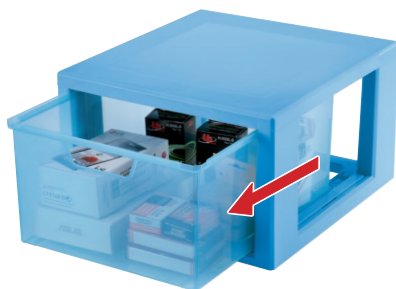

Box Linea con coperchio
e vaschetta
*Box Linea with lid
and sliding tray*
28,4 x 17,6 x h 10 cm

12

Modulo LINEA

8024058
Modulo Linea
Linea module
32,5 x 35 x h 20,3 cm
3

Modulo LINEA organizer

8024055 ●
Modulo Linea con organizer
Linea module with organizer
32,5 x 35 x h 20,3 cm
3