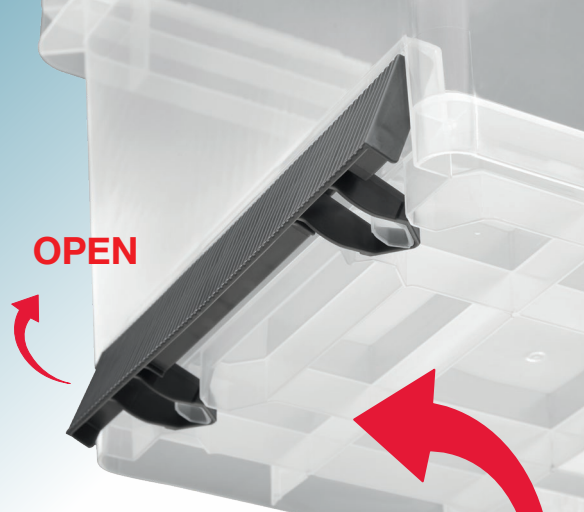

OPEN

Stackable