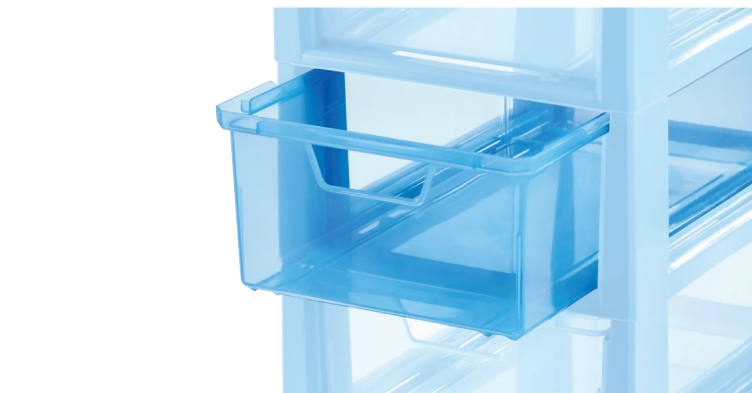

8024388

Cassettiera Linea Small
4 cassetii

Linea storage unit 4 drawers

20 x 28,3 x h 43,8 cm

1