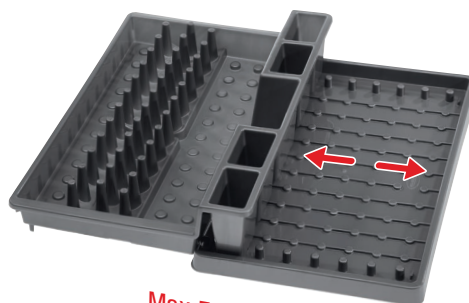

18,5 x 10,8 x h 16,5 cm

16 

KITCHEN

K

KITCHEN

8074419

Scolaposate Bella con vassoio
Bella - Cutlery drainer with tray
 16,4 x 11,2 x h 12,5 cm
 12 

SCOLAPIATTI - SCOLAPOSATE - BELLA

8074418

Scolapiatti Bella con vassoio
Bella - Dish drainer with tray
 30<53> x 44,7 x h 8,8 cm
 6 

Max. 53 cm

PORTAPOSATE - BELLA

8074415

Set 2 - Portaposate Bella
Set 2 - *Bella cutlery tray*

28,7 x 41 x h 6,7 cm