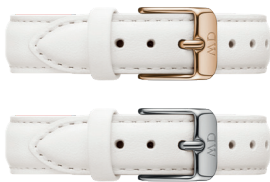

14 MM

PETITE MELROSE

14 MM

49 €

14 MM: DW00200139

PETITES STERLING

14 MM

49 €

14 MM: DW00200140

PETITE ASHFIELD

14 MM

49 €

14 MM: DW00200165

PETITE BONDI

14 MM

39 €

14 MM Rose: DW00200161

PETITE BRISTOL

14 MM

39 €

14 MM Rose: DW00200141

PETITE READING

14 MM

39 €