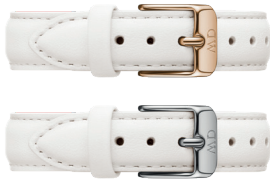

PETITE ASHFIELD

12 MM

49 €

12 MM: DW00200192

12 MM: DW00200193

12 MM: DW00200194

PETITE BONDI

12 MM